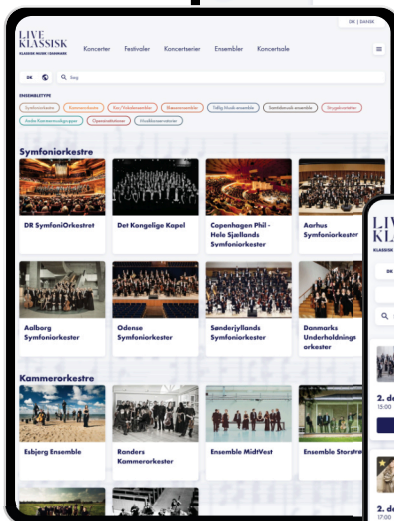

ARRANGØR- & PARTNERHÆFTE

AL KLASSISK MUSIK

- Samlet på et sted

KLASSISK MUSIK ER FOR ALLE

Det skal være let og hurtigt for både erfarne og nye koncertgængere at finde store klassiske koncertoplevelser.

Med **Live Klassisk** åbner vi døren til den klassiske musikverden og gør den lettilgængelig for alle - og samler branchen på tværs af institutioner og aktører.

Hvad er Live Klassisk? 🔍

- ▶ Platform med samtlige klassiske koncerter, festivaler, koncertserier, orkestre, ensembler og koncertsale i hele Skandinavien - på ét sted!
- ▶ Gratis nyhedsside dedikeret til klassisk musik
- ▶ Android- og iOS-apps
- ▶ Professionel og tidssvarende formidling og markedsføring af klassisk musik
- ▶ Klassiske koncerter efter brugerens placering - for kernepublikummer, nye unge lyttere samt turister
- ▶ Flere end 14.000 koncerter, 700 arrangører, 300 festivaler, 120 koncertserier, 200 ensembler og 1.500 spillesteder