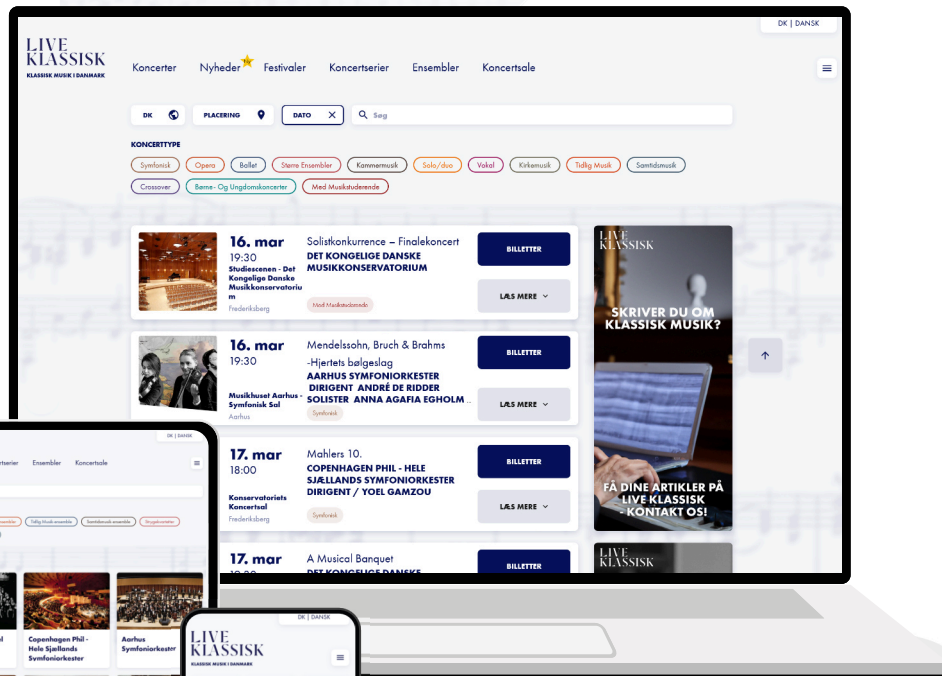

ARRANGØR- & PARTNERHÆFTE

AL KLASSISK MUSIK

- Samlet på et sted

KLASSISK MUSIK ER FOR ALLE

Det skal være let og hurtigt for både erfarne og nye koncertgængere at finde store klassiske koncertoplevelser.

Med **Live Klassisk** åbner vi døren til den klassiske musikverden og gør den lettilgængelig for alle - og samler branchen på tværs af institutioner og aktører.