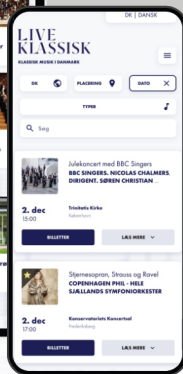

ARRANGØR- & PARTNERHÆFTE

AL KLASSISK MUSIK

- Samlet på et sted

KLASSISK MUSIK ER FOR ALLE

Det skal være let og hurtigt for både erfarne og nye koncertgængere at finde store klassiske koncertoplevelser.

Med **Live Klassisk** åbner vi døren til den klassiske musikverden og gør den lettilgængelig for alle - og samler branchen på tværs af institutioner og aktører.